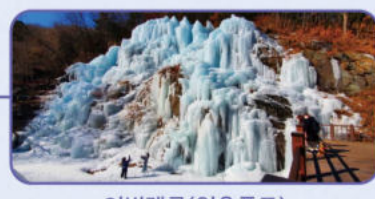

운악산 단풍길

설레이는 겨울여행 코스

가평썰매장

쁘띠프랑스&이탈리아마을(별빛축제)

아침고요수목원 별빛정원

어비계곡(얼음폭포)

자라섬 겨울전경

이화원