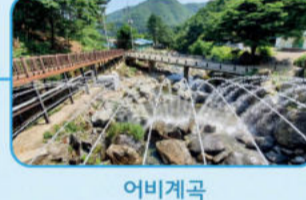

도대리용소폭포

화악터널삼지공원

용추구곡

브릿지질라인

경반계곡

칼봉산자연휴양림

짜릿한 수상레저명소 코스

청평호반 수상레저

청평페리(유람선)

가평썰매장

켄싱턴리조트

자향기푸른숲

숲의약속

쁘띠프랑스&이탈리아마을

청평호반 데크길

어비계곡

자라섬 꽃정원 낭만길 코스

자라섬남도 꽃정원

짚와이어

남이섬

음악역1939(음악놀이터)

가평레일파크

자라섬캠핑장

가을빛으로 물든 단풍길 코스