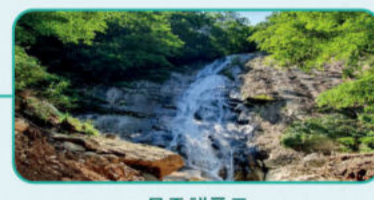

유명산

자라섬남도 꽃정원

이화원

가평레일파크

연인산도립공원(철쭉길트레킹)

시원한 여름! 폭포명소 코스

적목용소

무주채폭포

도대리용소폭포

화악터널삼지공원

용추구곡

브릿지질라인

경반계곡

칼봉산자연휴양림

짜릿한 수상레저명소 코스

청평호반 수상레저