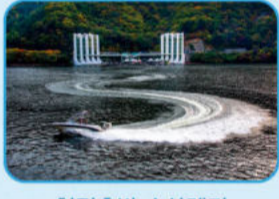

도대리용소폭포

화악터널삼지공원

용추구곡

브릿지질라인

경반계곡

칼봉산자연휴양림

짜릿한 수상레저명소 코스

청평호반 수상레저